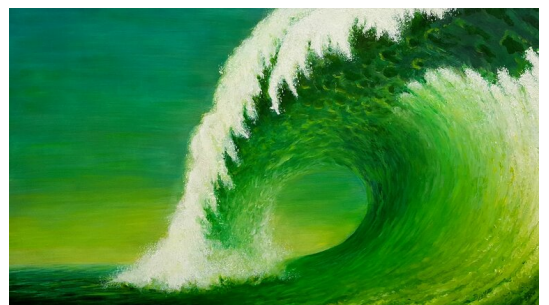

BRIGITTE BEER

Herbst, 2008

60 x 100 cm (h x w)  
Ölgemälde auf Leinwand  
250

---

BRIGITTE BEER

Novembernebel, 2017

100 x 170 cm (h x w)  
Ölgemälde auf Leinwand  
800

---

BRIGITTE BEER

Ygdrasil, 2020

90 x 80 cm (h x w)  
Ölgemälde auf Leinwand

---

BRIGITTE BEER

Welle, 2017

80 x 140 cm (h x w)  
Ölgemälde auf Leinwand

---