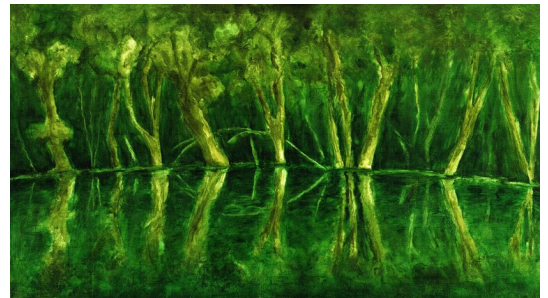

Drachenland 3, 2016

120 x 60 cm (h x w)

Ölgemälde auf Leinwand

350

---

BRIGITTE BEER

Stille, 2004

90 x 160 cm (h x w)

Ölgemälde auf Leinwand

---

BRIGITTE BEER

Weitblick, 2017

60 x 150 cm (h x w)

Ölgemälde auf Leinwand

600

---