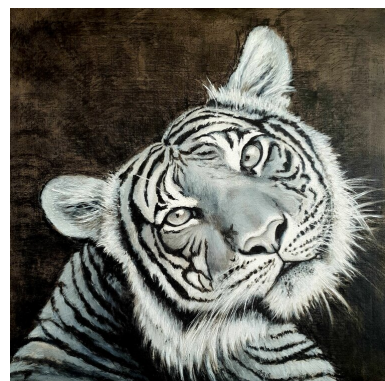

130 x 130 cm (h x w)

Ölgemälde auf Leinwand

700

---

BRIGITTE BEER

Stute, 2016

130 x 100 cm (h x w)  
Ölgemälde auf Leinwand  
600

---

BRIGITTE BEER

Araber, 2016

130 x 130 cm (h x w)  
Ölgemälde auf Leinwand  
700

---

BRIGITTE BEER

Tiger, 2019

80 x 80 cm (h x w)  
Ölgemälde auf Leinwand

---

BRIGITTE BEER

Bär, 2017

120 x 100 cm (h x w)  
Ölgemälde auf Leinwand

---

BRIGITTE BEER

Drachen, 2021

90 x 150 cm (h x w)  
Ölgemälde auf Leinwand

---