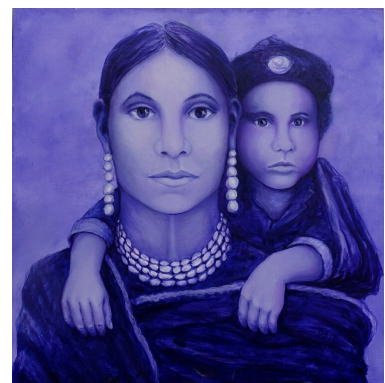

Ölgemälde auf Leinwand

500

---

BRIGITTE BEER

Menschliche Transformation, 2018

60 x 120 cm (h x w)

Ölgemälde auf Leinwand

540

---

BRIGITTE BEER

Heimat?, 2017

100 x 100 cm (h x w)

Ölgemälde auf Leinwand

600

---

BRIGITTE BEER

Zu Hause?, 2017

100 x 100 cm (h x w)

Ölgemälde auf Leinwand

600

---

BRIGITTE BEER

Schöne Aussicht, 2020

60 x 40 cm (h x w)

Ölgemälde auf Leinwand

400

---

BRIGITTE BEER

Horizonte 3, 2016

60 x 160 cm (h x w)

Ölgemälde auf Leinwand

500