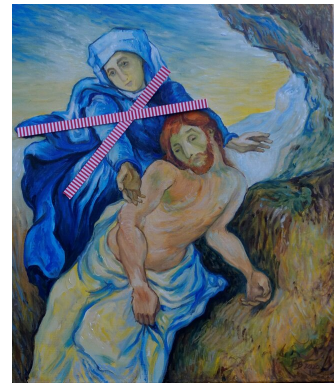

---

BRIGITTE BEER

Mona und Lisa, 2020

100 x 50 cm (h x w)

Ölgemälde auf Leinwand

500

---

BRIGITTE BEER

Gestorben wird jetzt alleine, 2020

70 x 60 cm (h x w)

Ölgemälde auf Leinwand

400

---

BRIGITTE BEER

Systemrelevant, 2021

80 x 80 cm (h x w)

Ölgemälde auf Leinwand

500

---

BRIGITTE BEER

Menschliche Transformation, 2018

60 x 120 cm (h x w)

Ölgemälde auf Leinwand

540